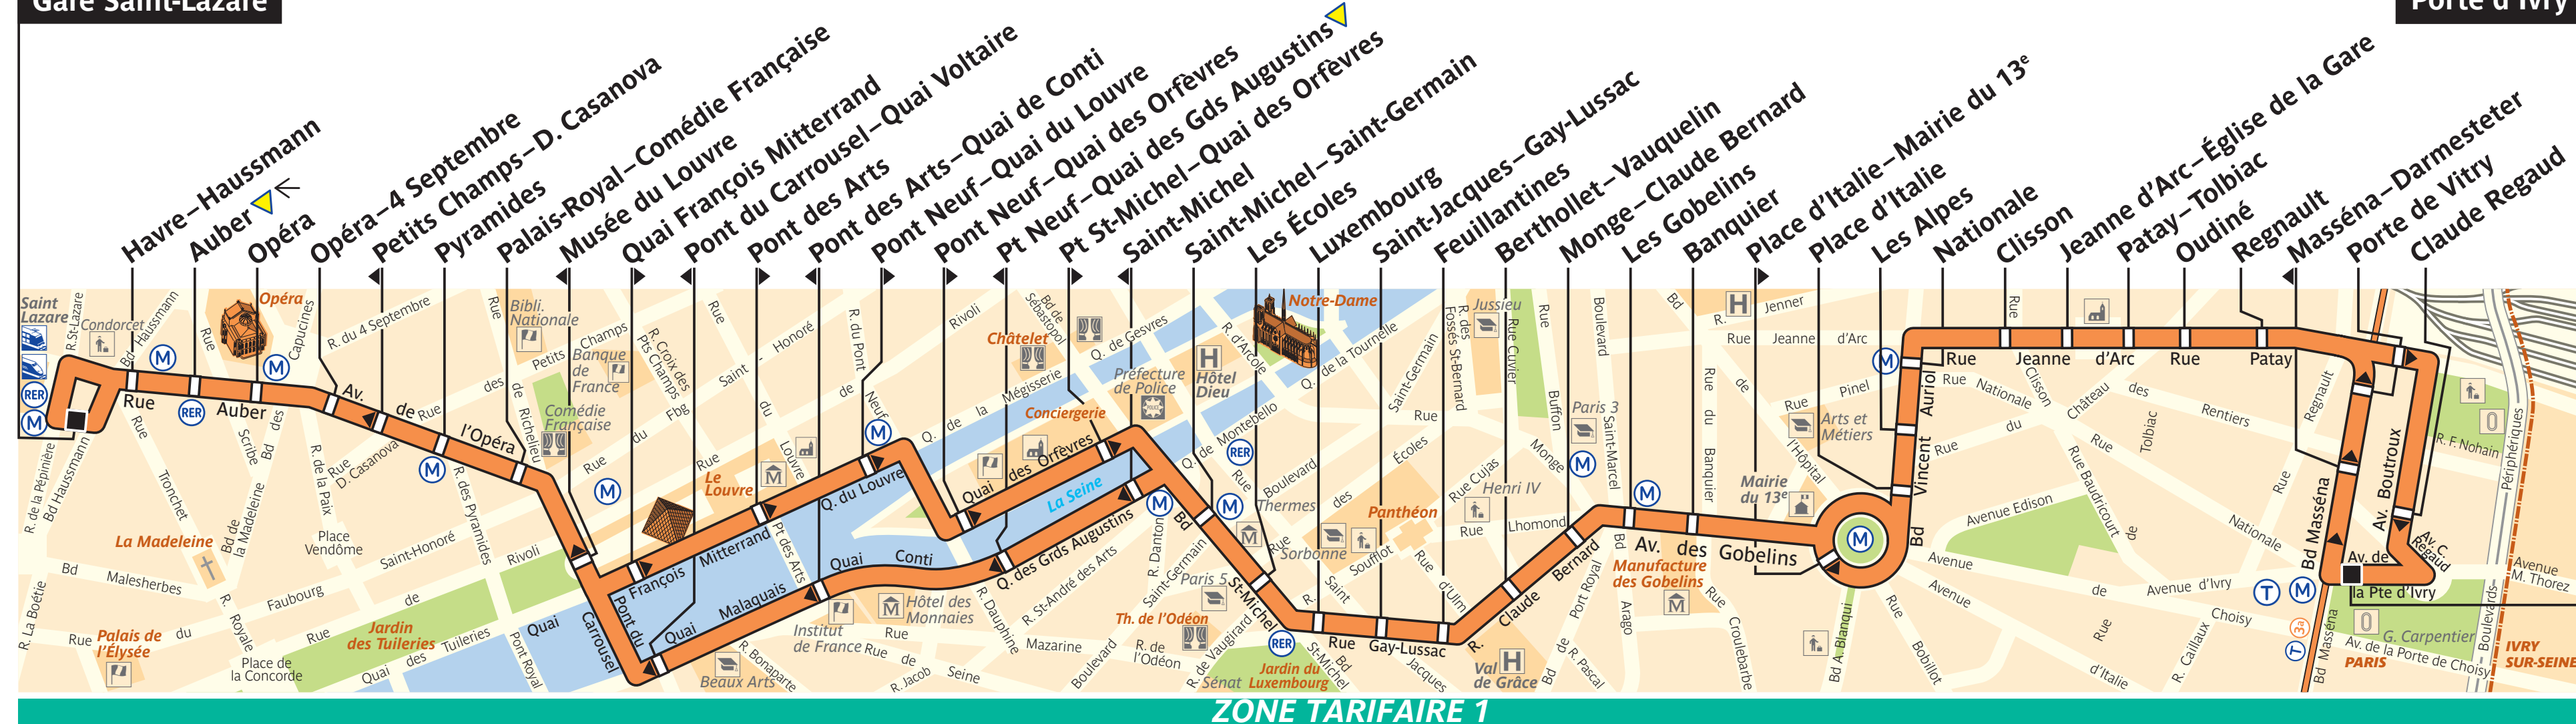

27

Gare Saint-Lazare

Porte d'Ivry

ZONE TARIFAIRE 1